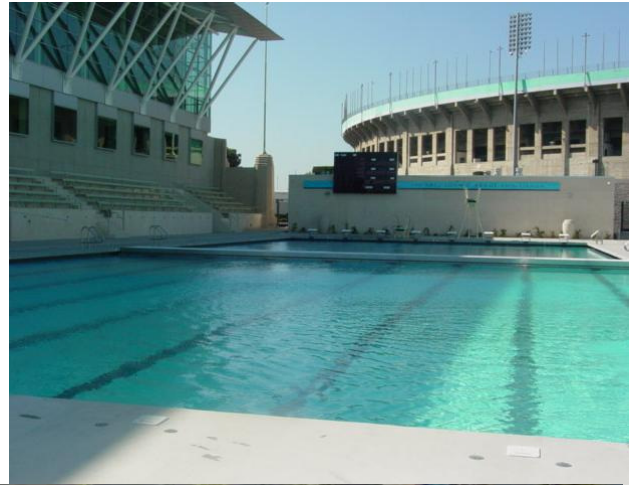

LA 84 / John C. Argue Swim Stadium
3980 S Menlo Ave Los Angeles, CA 90037
(213)763-0125